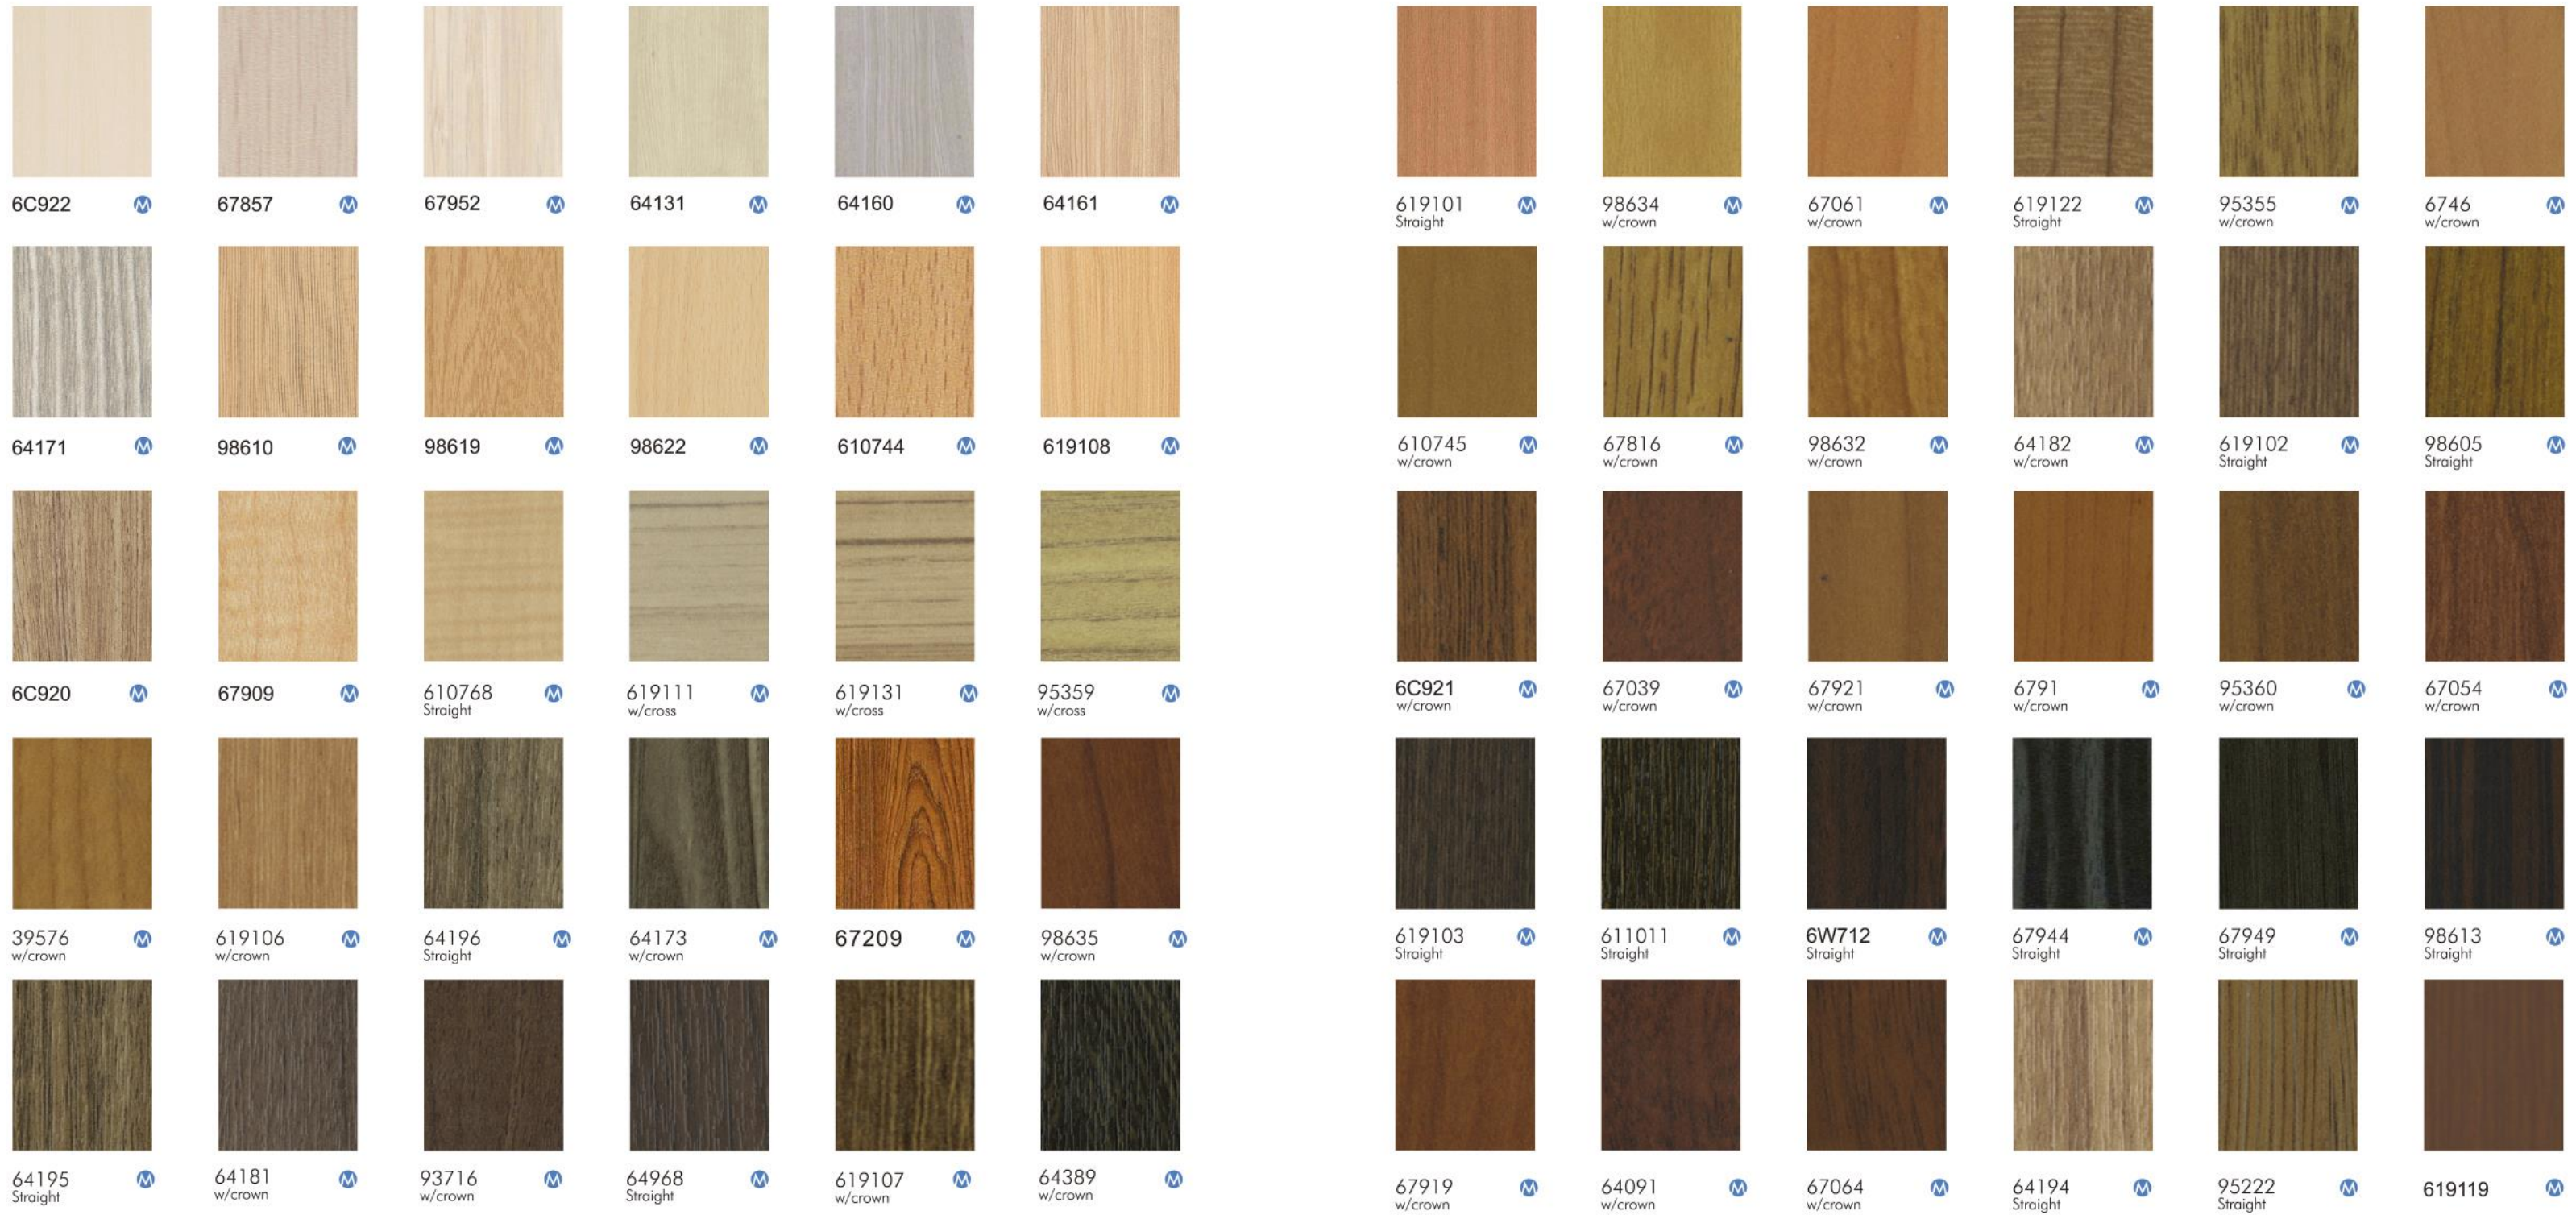

WINFIELD Wood Grain